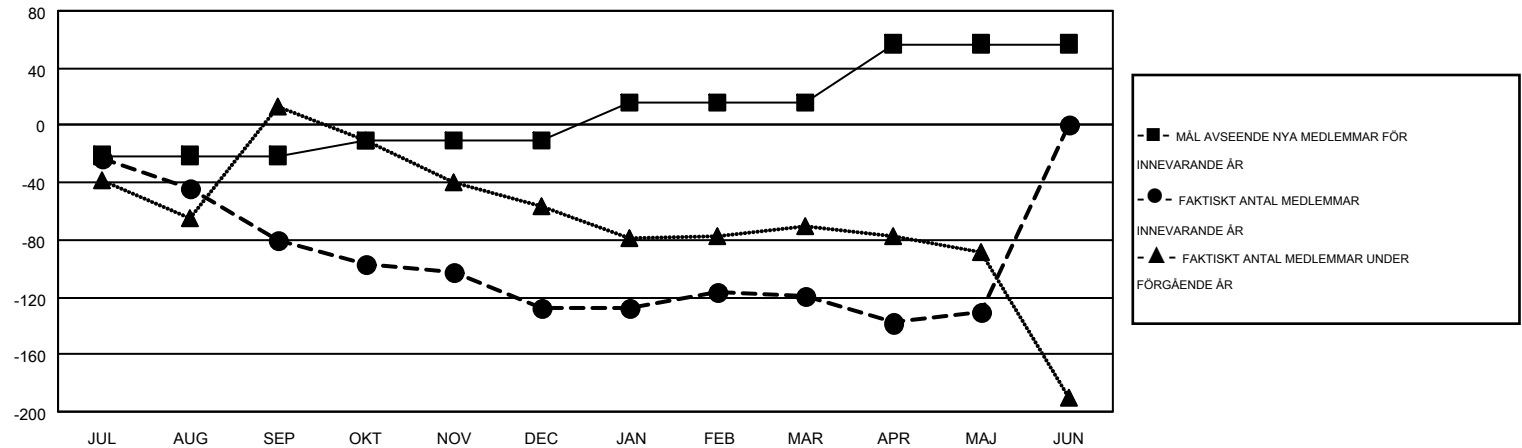

# MONTHLY MEMBERSHIP PROGRESS REPORT

Results as of: 5/31/2015

Multiple District 106

LOCATION: DENMARK

GMT: KENNETH PERSSON

GMT KO 4

Klubbar					Medlemmar				
RESULTAT FÖR 2014-2015					RESULTAT FÖR 2014-2015				
KVARTAL	MÅL AVSEENDE NYA KLUBBAR	NYA KLUBBAR	AVFÖRDA KLUBBAR	NETTOTILLVÄX T/MINSKNING	KVARTAL	MÅL AVSEENDE NYA MEDLEMMAR	CHARTER OCH TILLAGDA NYA MEDLEMMAR	AVFÖRDA MEDLEMMAR	NETTOTILLVÄX T/MINSKNING
JUL/AUG/SEP	0	0	2	-2	JUL/AUG/SEP	-21	65	145	-80
OKT/NOV/DEC	1	0	0	0	OKT/NOV/DEC	10	118	166	-48
JAN/FEB/MAR	1	0	3	-3	JAN/FEB/MAR	27	154	145	9
APR/MAJ/JUN	1	0	0	0	APR/MAJ/JUN	41	80	91	-11

MÅL OCH FAKTISKT ANTAL NYA KLUBBAR

MÅL OCH FAKTISKT ANTAL MEDLEMMAR

NEDLAGDA KLUBBAR: 5	186 CLUBS OF 312 TOG UPP EN ELLER FLER NYA MEDLEMMAR	<b>KÖNSFÖRDELNING</b>
		MAN 5,166 (80.42%)
		KVINNA 1,258 (19.58%)
<b>AVFÖRDA MEDLEMMAR</b>	<a href="#">KLICKA HÄR FÖR INFORMATION OM STATUS</a>	FAMILJEMEDLEMMAR 54
AVLIDNA 41		HUVUDMAN I HUSHÄLLET 26
NEDLAGD KLUBB 0		INGEN HUVUDMAN I HUSHÄLLET 28
ÖVRIGA 506		
<b>TOTAL 547</b>		