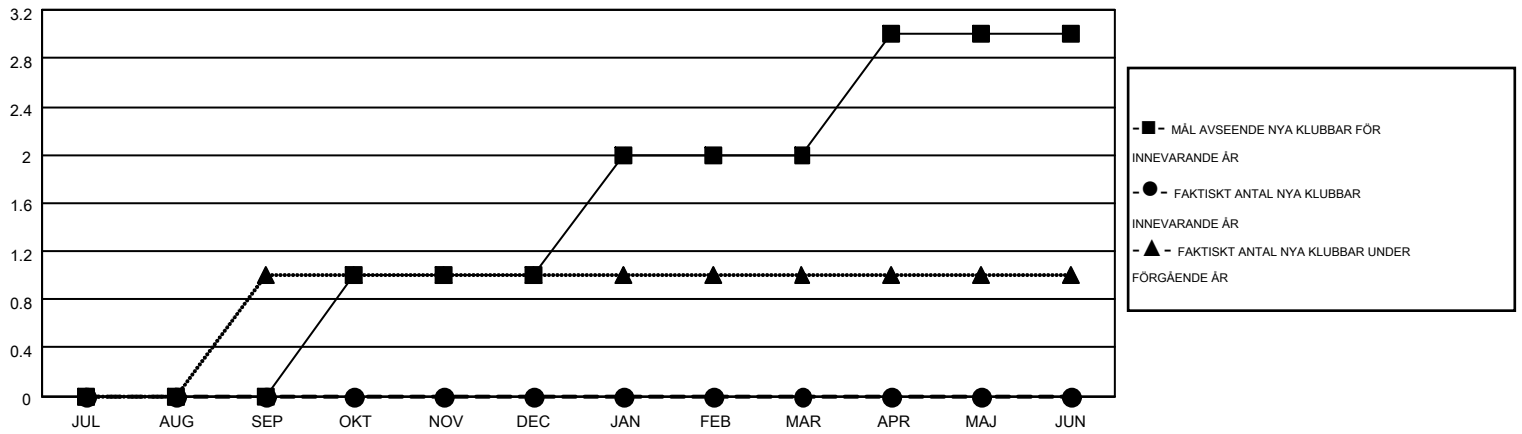

# MONTHLY MEMBERSHIP PROGRESS REPORT

Results as of: 5/31/2015

Multiple District 106

LOCATION: DENMARK

GMT: KENNETH PERSSON

GMT KO 4

Klubbar					Medlemmar				
RESULTAT FÖR 2014-2015					RESULTAT FÖR 2014-2015				
KVARTAL	MÅL AVSEENDE NYA KLUBBAR	NYA KLUBBAR	AVFÖRDA KLUBBAR	NETTOTILLVÄX T/MINSKNING	KVARTAL	MÅL AVSEENDE NYA MEDLEMMAR	CHARTER OCH TILLAGDA NYA MEDLEMMAR	AVFÖRDA MEDLEMMAR	NETTOTILLVÄX T/MINSKNING
JUL/AUG/SEP	0	0	2	-2	JUL/AUG/SEP	-21	65	145	-80
OKT/NOV/DEC	1	0	0	0	OKT/NOV/DEC	10	118	166	-48
JAN/FEB/MAR	1	0	3	-3	JAN/FEB/MAR	27	154	145	9
APR/MAJ/JUN	1	0	0	0	APR/MAJ/JUN	41	80	91	-11

MÅL OCH FAKTISKT ANTAL NYA KLUBBAR

MÅL OCH FAKTISKT ANTAL MEDLEMMAR

NEDLAGDA KLUBBAR: 5	186 CLUBS OF 312 TOG UPP EN ELLER FLER NYA MEDLEMMAR	<b>KÖNSFÖRDELNING</b>
		MAN 5,166 (80.42%)
		KVINNA 1,258 (19.58%)
<b>AVFÖRDA MEDLEMMAR</b>	<a href="#">KLICKA HÄR FÖR INFORMATION OM STATUS</a>	FAMILJEMEDLEMMAR 54
AVLIDNA 41		HUVUDMAN I HUSHÄLLET 26
NEDLAGD KLUBB 0		INGEN HUVUDMAN I HUSHÄLLET 28
ÖVRIGA 506		
<b>TOTAL 547</b>		